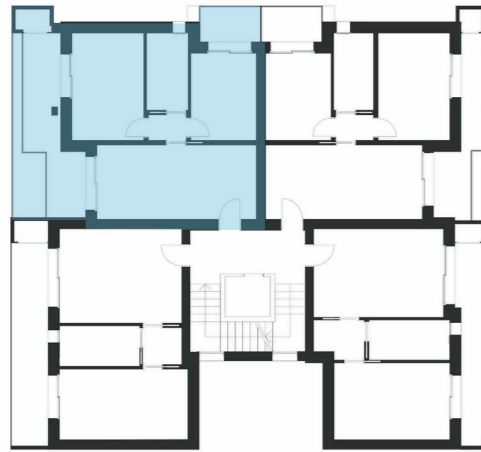

# Residence Vicolo del Borgo - via Vicolo Vecchio - Caorle (VE)

Piano terzo

**Appartamento C2** 83,15 m<sup>2</sup>

- 1 Soggiorno-cucina
- 2 Disimpegno
- 3 Bagno
- 4 Camera
- 5 Camera
- 6 Terrazza
- 7 Vano tecnico

Scala 1:50