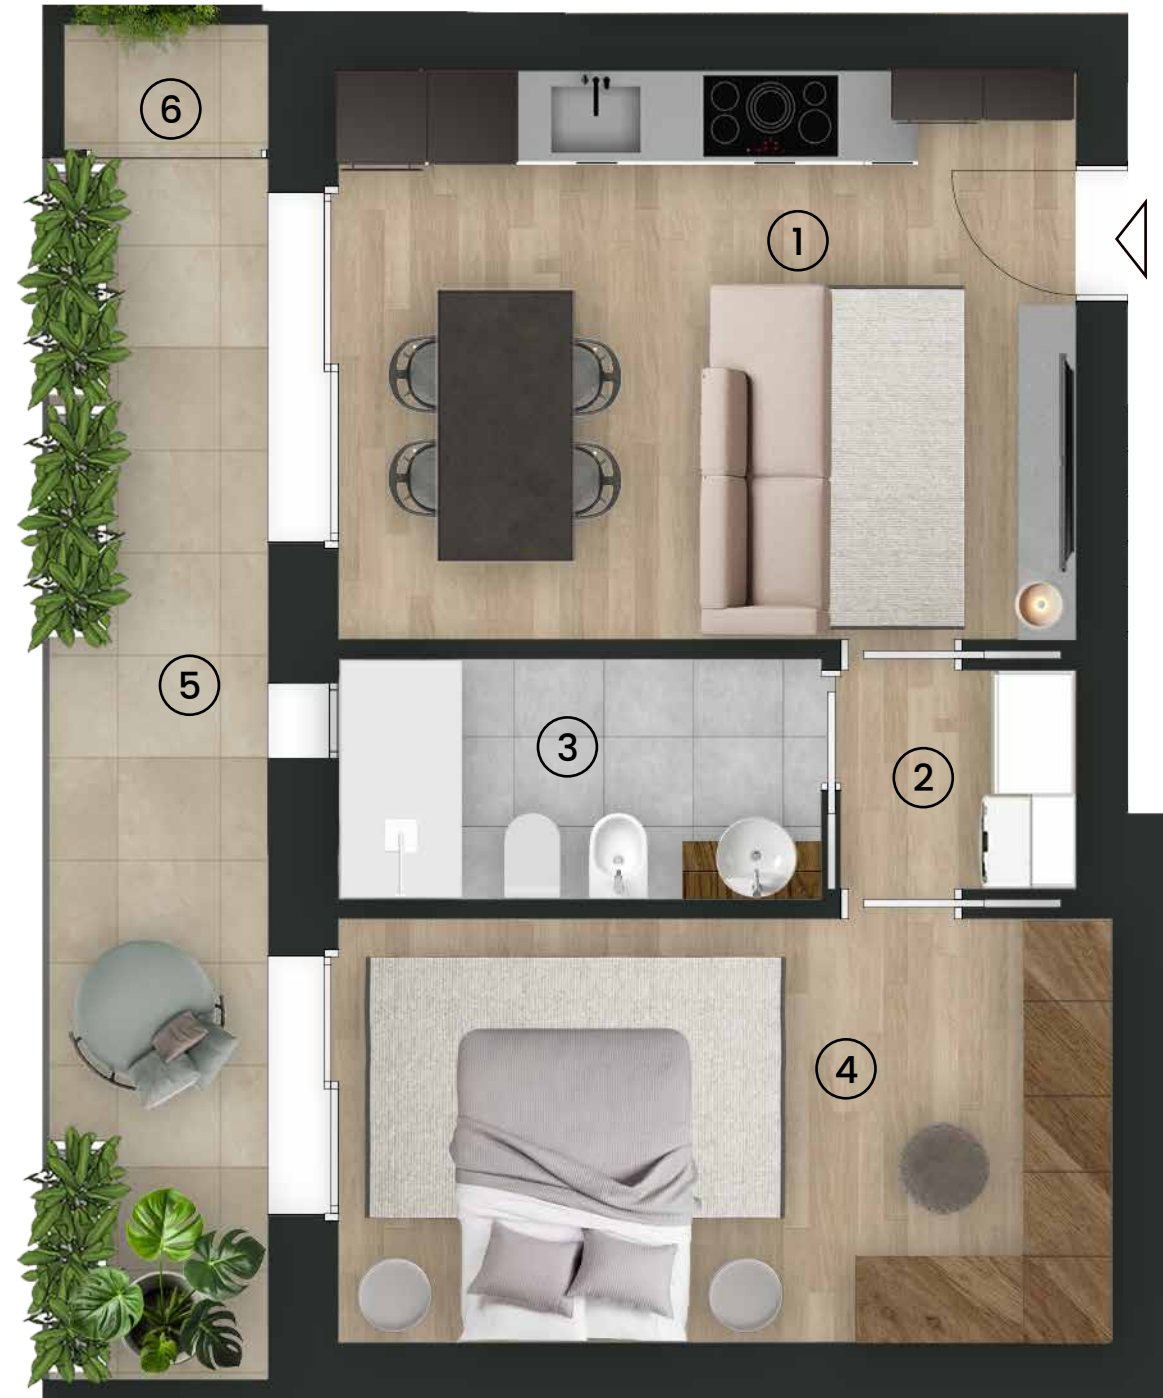

# Residence Vicolo del Borgo - via Vicolo Vecchio - Caorle (VE)

Piano terzo

**Appartamento C1** 66,34 m<sup>2</sup>

- 1 Soggiorno-cucina
- 2 Disimpegno
- 3 Bagno
- 4 Camera
- 5 Terrazza
- 6 Vano tecnico

Scala 1:50