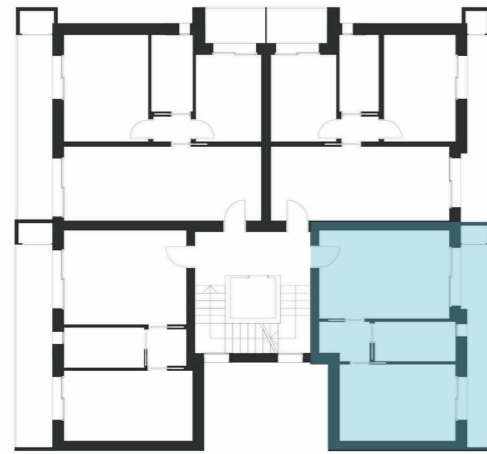

Residence Vicolo del Borgo - via Vicolo Vecchio - Caorle (VE)

Piano secondo

Appartamento B4 63,29 m²

- 1 Soggiorno-cucina
- 2 Disimpegno
- 3 Bagno
- 4 Camera
- 5 Terrazza
- 6 Vano tecnico

Scala 1:50