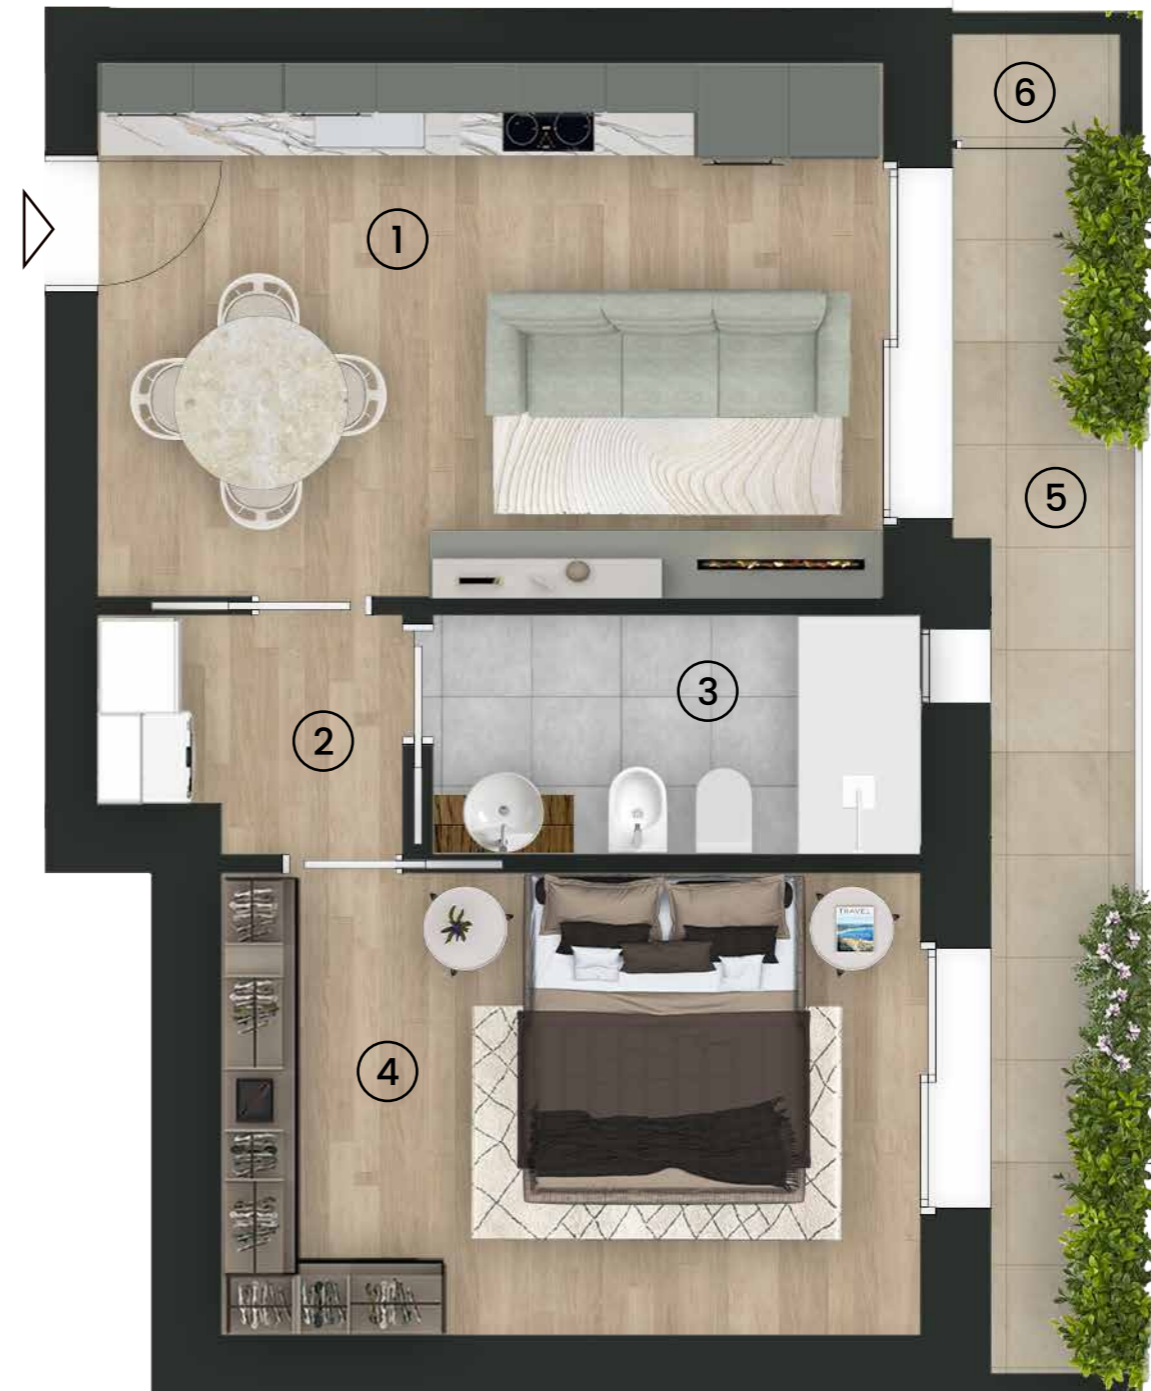

Residence Vicolo del Borgo - via Vicolo Vecchio - Caorle (VE)

Piano secondo

Appartamento B4 63,29 m²

- 1 Soggiorno-cucina
- 2 Disimpegno
- 3 Bagno
- 4 Camera
- 5 Terrazza
- 6 Vano tecnico

Scala 1:50